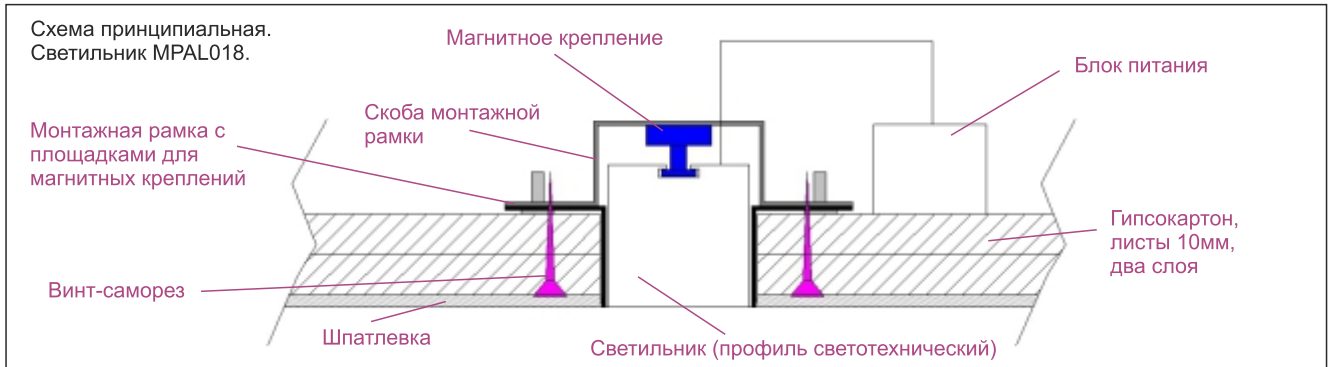

# ПРОФИЛЬНАЯ СИСТЕМА МП32 с магнитными креплениями

Габаритные размеры профиля: ширина 32мм, высота 35мм. Ширина установочной ниши 37мм. Необходимое запотолочное пространство не менее 50мм.

Этапы проведения работ по установке светильника в потолок из гипсокартона.